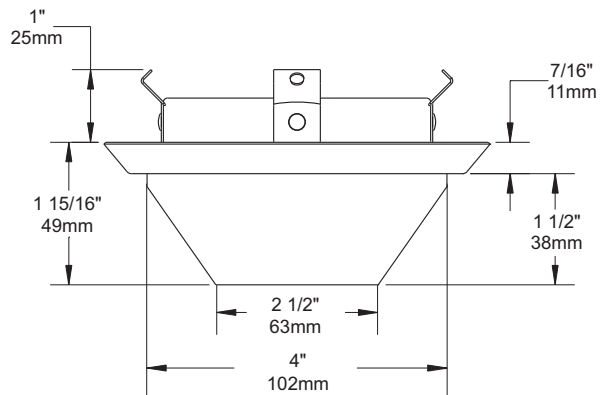

FEUILLE DE SPÉCIFICATIONS

4" SÉRIE 2000

A2000VLS

FINITION DE DOUCHE AVEC VERRE GIVRÉ LISSE

	Lieu mouillé	OUI
	Fluorescent compact	13W, 18W, 26W ou 32W
	PAR	PAR20 35-50W
	Verre	2 couleurs disponibles : naturel et bleu. Finition blanche avec verre naturel : A2000VLS-01 Finition blanche avec verre bleu : A2010VLS-01
	Boîtier pour plafond isolé	ISCA2000, ISF2000, ISF2000U13,18, ISF2000LU18
	Boîtier pour nouvelle construction	NW2000CA, NWF2000U13,18,26, NWF2000LU18,26,32
	Boîtier rénovation	CA2000, F2000, F2000L, F2000U13,18,26, F2000LU18,26,32