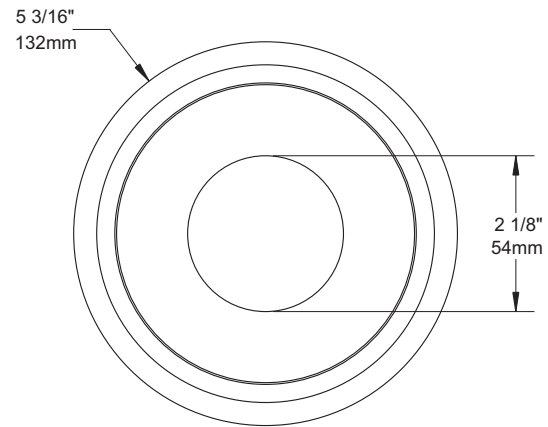

FEUILLE DE SPÉCIFICATIONS

4" SÉRIE 2000

A2000VLS

FINITION DE DOUCHE AVEC VERRE GIVRÉ LISSE

	Lieu mouillé	OUI
	Fluorescent compact	13W, 18W, 26W ou 32W
	PAR	PAR20 35-50W
	Verre	2 couleurs disponibles : naturel et bleu. Finition blanche avec verre naturel : A2000VLS-01 Finition blanche avec verre bleu : A2010VLS-01
	Boîtier pour plafond isolé	ISCA2000, ISF2000, ISF2000U13,18, ISF2000LU18
	Boîtier pour nouvelle construction	NW2000CA, NWF2000U13,18,26, NWF2000LU18,26,32
	Boîtier rénovation	CA2000, F2000, F2000L, F2000U13,18,26, F2000LU18,26,32