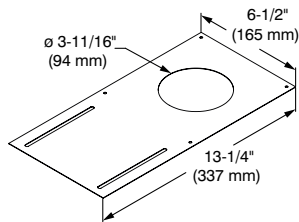

ACCESSORIES / ACCESSOIRES

MOUNTING PLATES / PLAQUES DE MONTAGE

Mounting plates facilitate installation of the recessed fixture in a non-drywall ceiling.

Les plaques de montage facilitent l'installation du boîtier dans les plafonds autres que ceux en placoplâtre (gypse).

SERIES / SÉRIES	CODE	DESCRIPTION	HOLE DIAMETER DIAMÈTRE DU TROU
3-1/2" / 3-1/2 po	P3RN	Without Mounting Bars / Sans barres de montage	ø 3-11/16" (94 mm) / ø 3-11/16 po (94 mm)
3-1/2" / 3-1/2 po	P3RNW	With Mounting Bars / Avec barres de montage	ø 3-3/4" (96 mm) / ø 3-3/4 po (96 mm)
4" / 4 po	P4RN	Without Mounting Bars / Sans barres de montage	ø 4-1/4" (108 mm) / ø 4-1/4 po (108 mm)
4" / 4 po	P4RNW	With Mounting Bars / Avec barres de montage	ø 4-5/16" (109 mm) / ø 4-5/16 po (109 mm)

P3RN