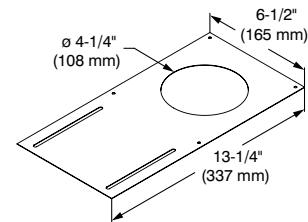

ACCESSORIES / ACCESSOIRES

MOUNTING PLATES / PLAQUES DE MONTAGE

Mounting plates facilitate installation of the recessed fixture in a non-drywall ceiling.

Les plaques de montage facilitent l'installation du boîtier dans les plafonds autres que ceux en placoplâtre (gypse).

SERIES / SÉRIES	CODE	DESCRIPTION	HOLE DIAMETER DIAMÈTRE DU TROU
3-1/2" / 3-1/2 po	P3RN	Without Mounting Bars / Sans barres de montage	ø 3-11/16" (94 mm) / ø 3-11/16 po (94 mm)
3-1/2" / 3-1/2 po	P3RNW	With Mounting Bars / Avec barres de montage	ø 3-3/4" (96 mm) / ø 3-3/4 po (96 mm)
4" / 4 po	P4RN	Without Mounting Bars / Sans barres de montage	ø 4-1/4" (108 mm) / ø 4-1/4 po (108 mm)
4" / 4 po	P4RNW	With Mounting Bars / Avec barres de montage	ø 4-5/16" (109 mm) / ø 4-5/16 po (109 mm)

P4RN