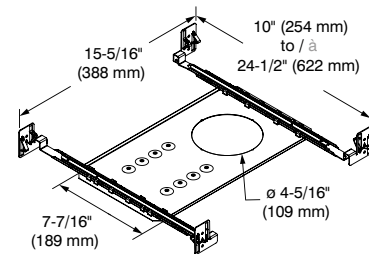

ACCESSORIES / ACCESSOIRES

MOUNTING PLATES / PLAQUES DE MONTAGE

Mounting plates facilitate installation of the recessed fixture in a non-drywall ceiling.

Les plaques de montage facilitent l'installation du boîtier dans les plafonds autres que ceux en placoplâtre (gypse).

SERIES / SÉRIES	CODE	DESCRIPTION	HOLE DIAMETER DIAMÈTRE DU TROU
3-1/2" / 3-1/2 po	P3RN	Without Mounting Bars / Sans barres de montage	ø 3-11/16" (94 mm) / ø 3-11/16 po (94 mm)
3-1/2" / 3-1/2 po	P3RNW	With Mounting Bars / Avec barres de montage	ø 3-3/4" (96 mm) / ø 3-3/4 po (96 mm)
4" / 4 po	P4RN	Without Mounting Bars / Sans barres de montage	ø 4-1/4" (108 mm) / ø 4-1/4 po (108 mm)
4" / 4 po	P4RNW	With Mounting Bars / Avec barres de montage	ø 4-5/16" (109 mm) / ø 4-5/16 po (109 mm)

P4RNW