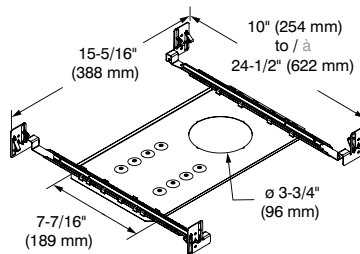

ACCESSORIES / ACCESSOIRES

MOUNTING PLATES / PLAQUES DE MONTAGE

Mounting plates facilitate installation of the recessed fixture in a non-drywall ceiling.

Les plaques de montage facilitent l'installation du boîtier dans les plafonds autres que ceux en placoplâtre (gypse).

SERIES / SÉRIES	CODE	DESCRIPTION	HOLE DIAMETER DIAMÈTRE DU TROU
3-1/2" / 3-1/2 po	P3RN	Without Mounting Bars / Sans barres de montage	ø 3-11/16" (94 mm) / ø 3-11/16 po (94 mm)
3-1/2" / 3-1/2 po	P3RNW	With Mounting Bars / Avec barres de montage	ø 3-3/4" (96 mm) / ø 3-3/4 po (96 mm)
4" / 4 po	P4RN	Without Mounting Bars / Sans barres de montage	ø 4-1/4" (108 mm) / ø 4-1/4 po (108 mm)
4" / 4 po	P4RNW	With Mounting Bars / Avec barres de montage	ø 4-5/16" (109 mm) / ø 4-5/16 po (109 mm)

P3RNW